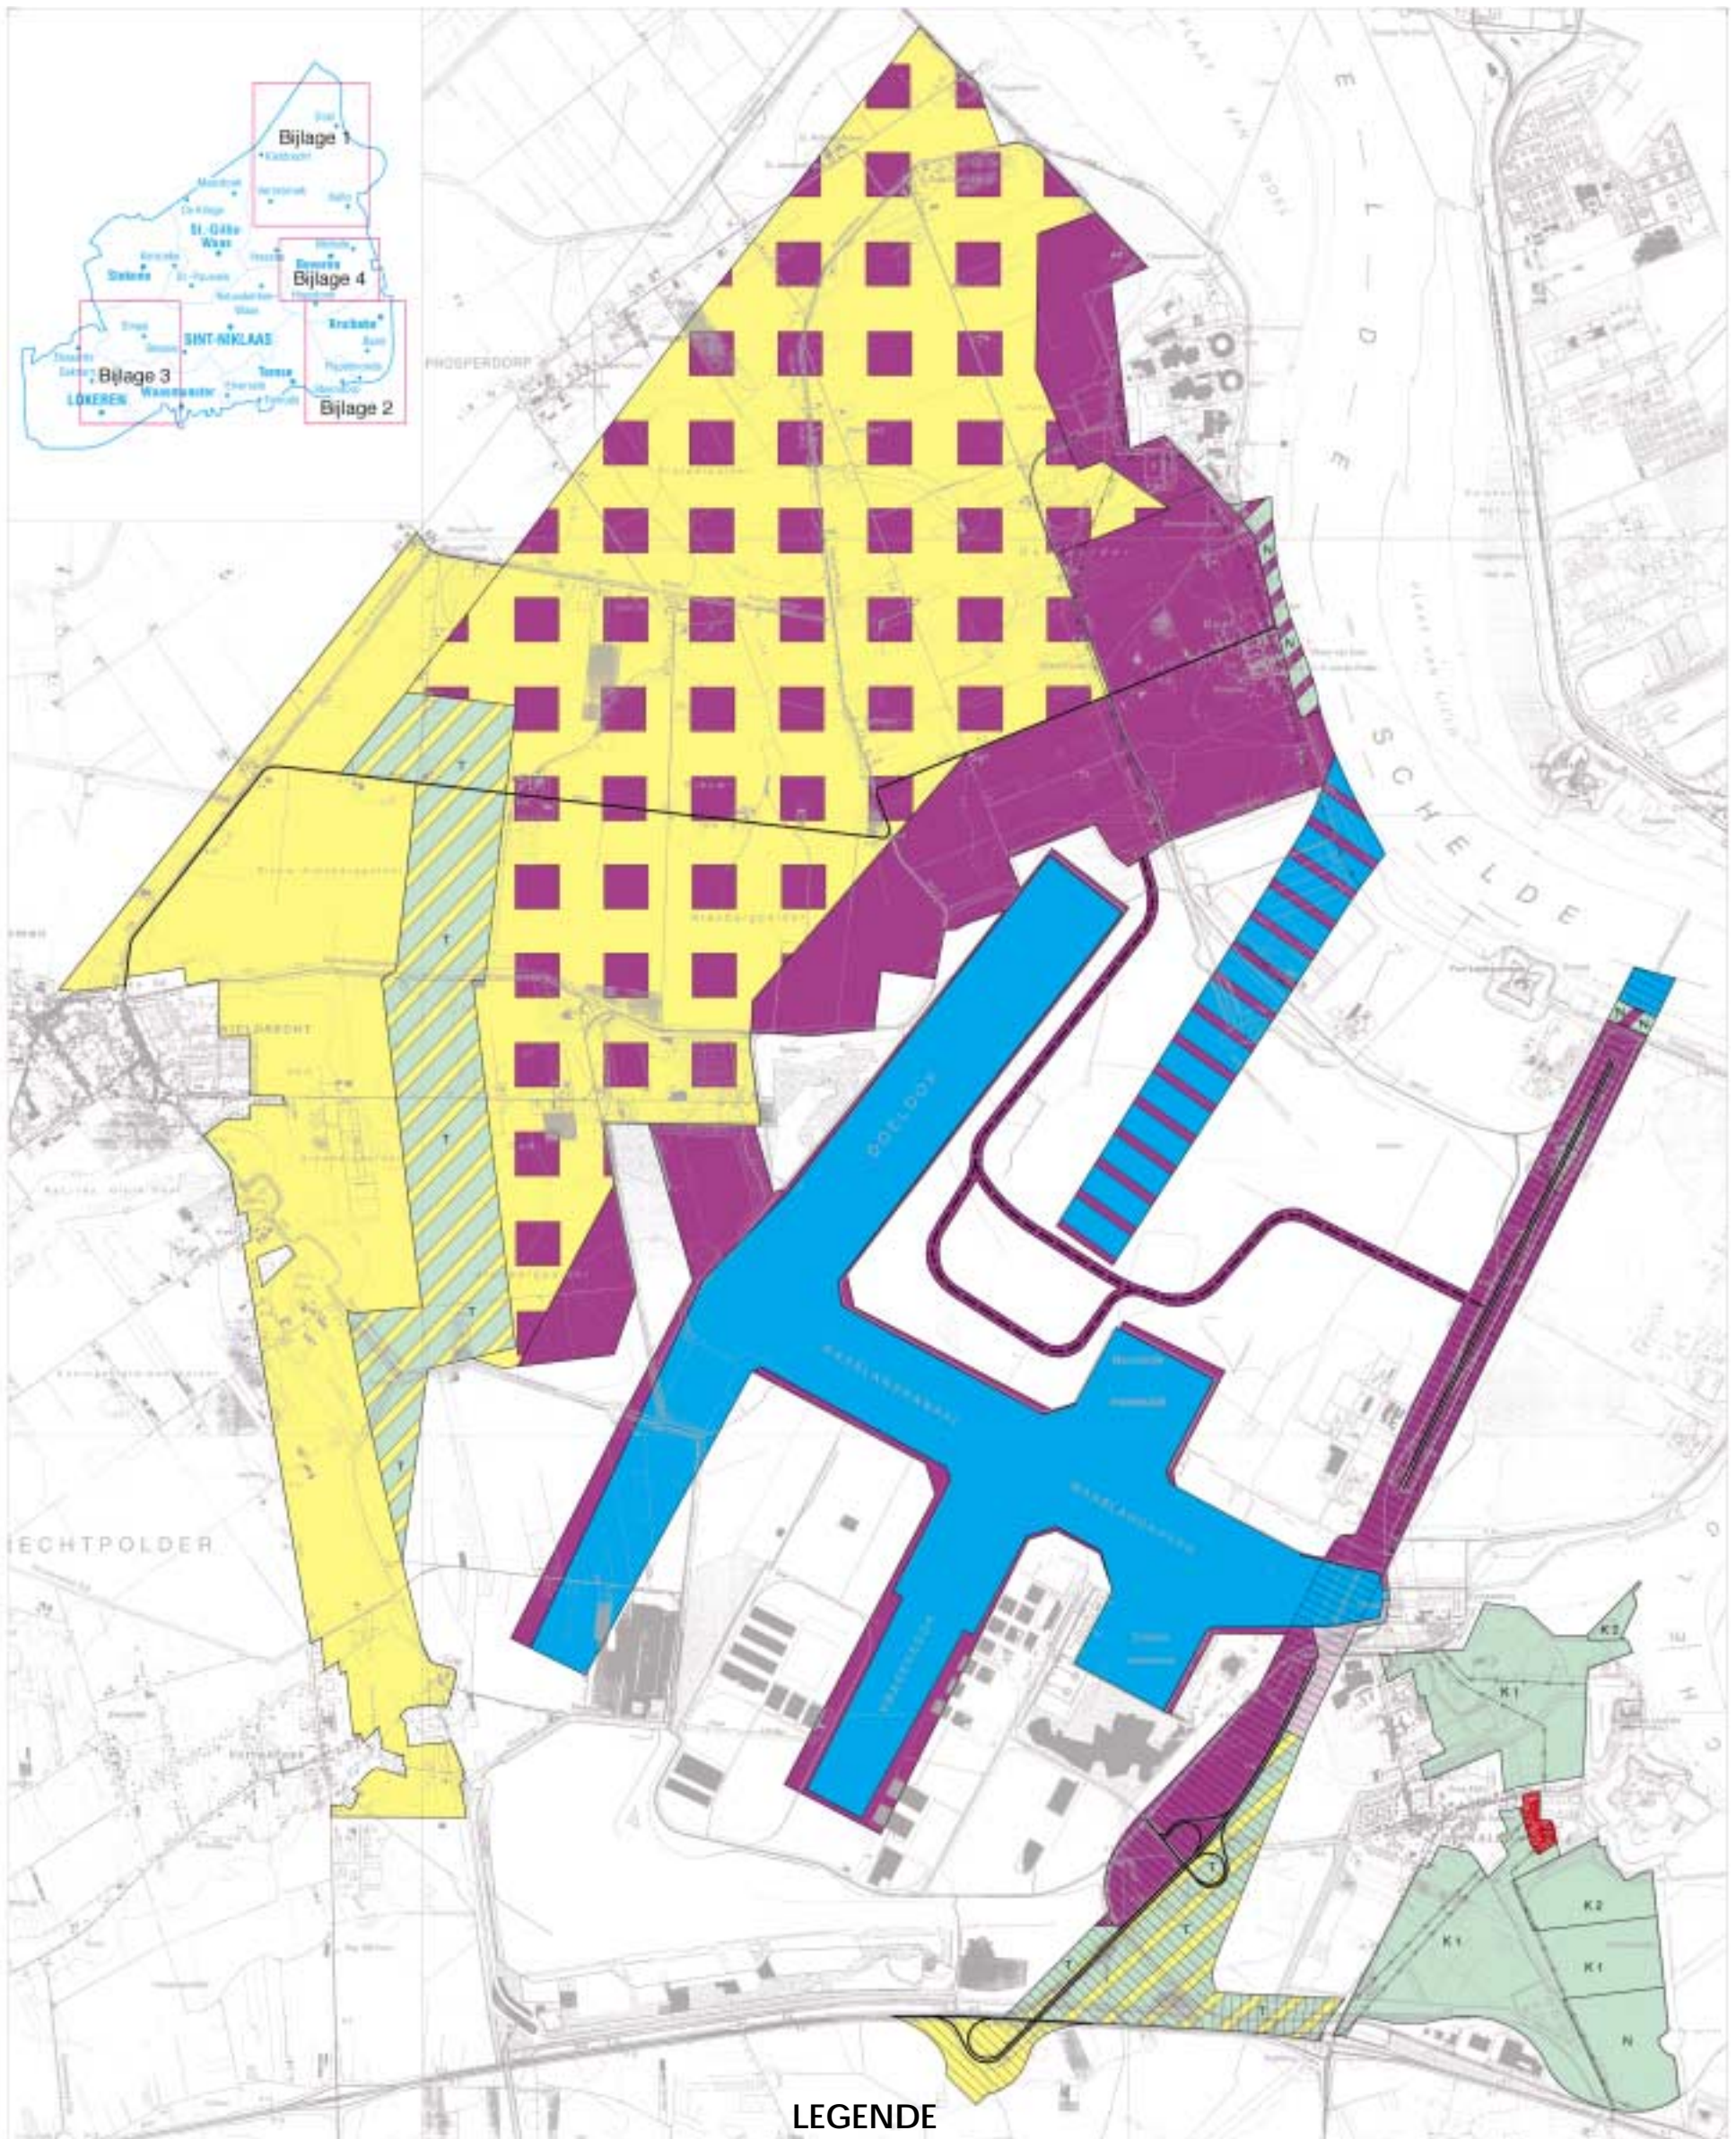

Definitief plan tot gedeeltelijke wijziging van het gewestplan Sint - Niklaas - Lokeren (Belgisch Staatsblad 28 juli 1999)

LEGENDE

- | | | | |
|--|--|--|---|
|  Agrarisch gebied |  Waterwegen |  Zeehavengebied |  Woongebied |
|  Koppelingsgebied |  Bufferzone |  natuurgebied |  Havenuitbreidingsgebied |
|  Reservegebied, bufferzone |  Natuurgebied met erfdienstbaarheid | | |