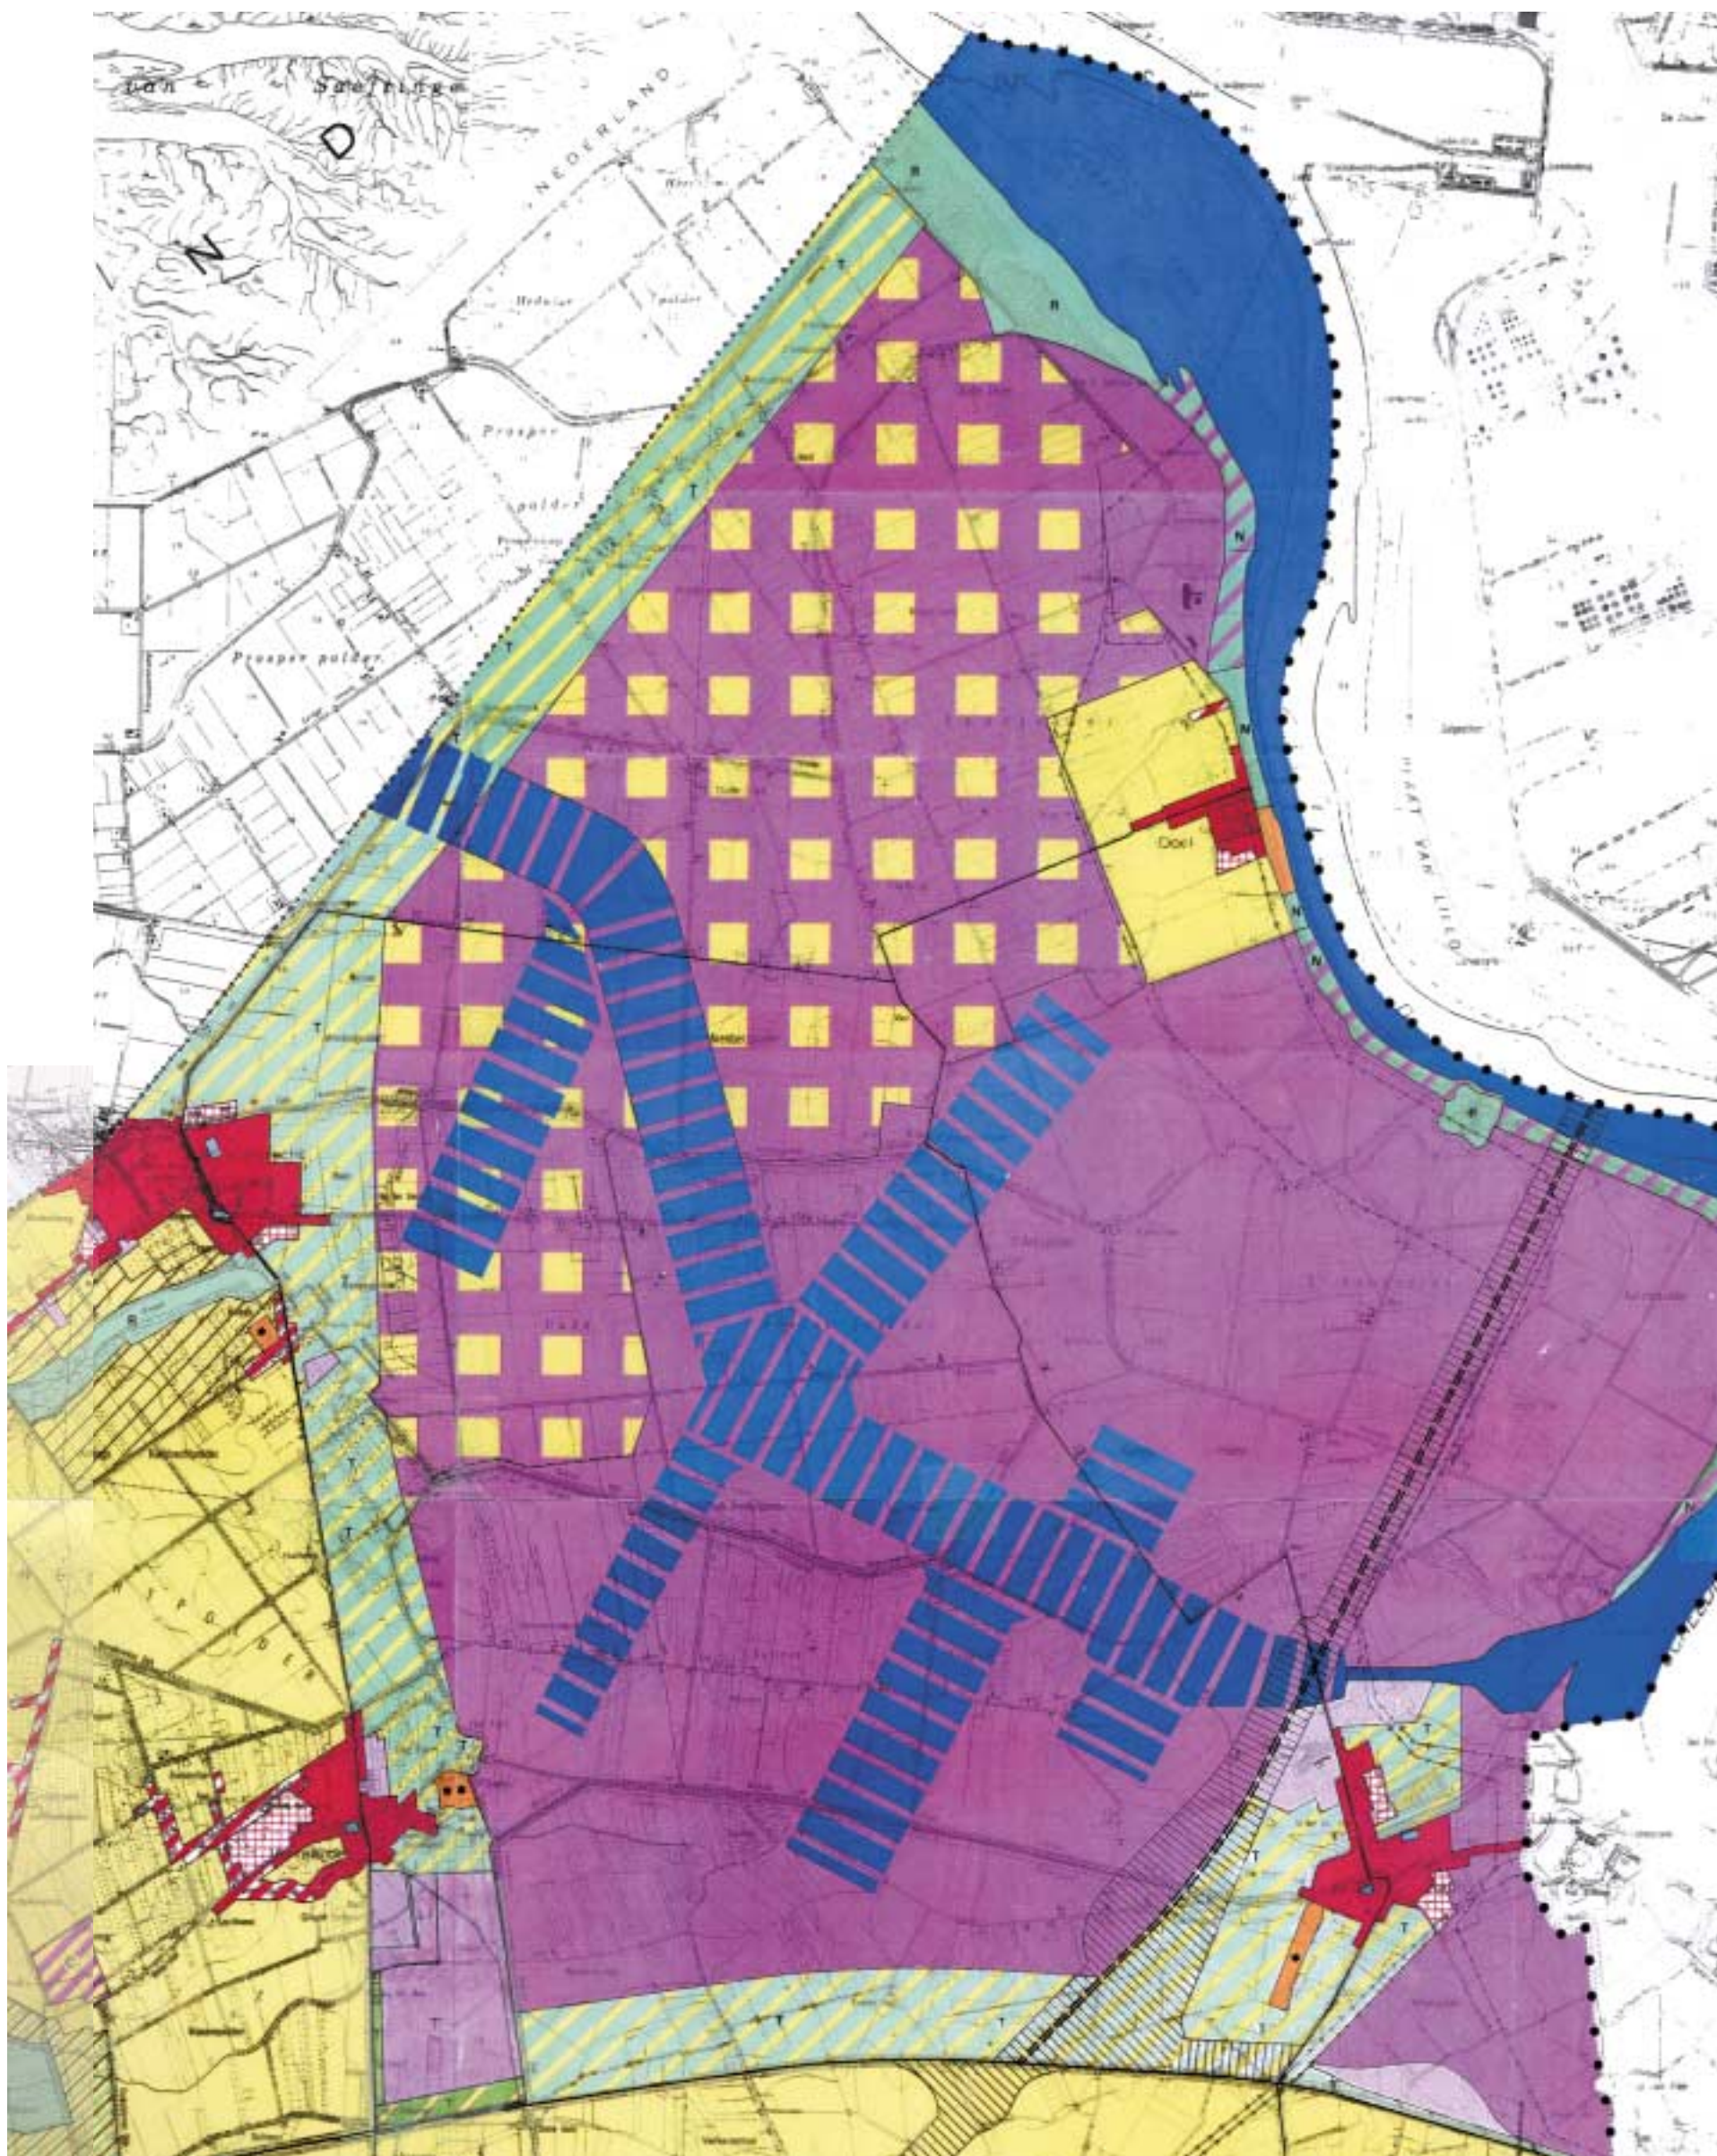

Het gewestplan St-Niklaas-Lokeren van 1978

legende:

Woongebied	Industriegebied	Valleigebied	L.O. lokaal bedrijventerrein met openbaar karakter	Transportzone
Agrarisch gebied	Havenuitbreidingsgebied	Natuurgebied met erfdienstbaarheid		Reservegebied bufferzone